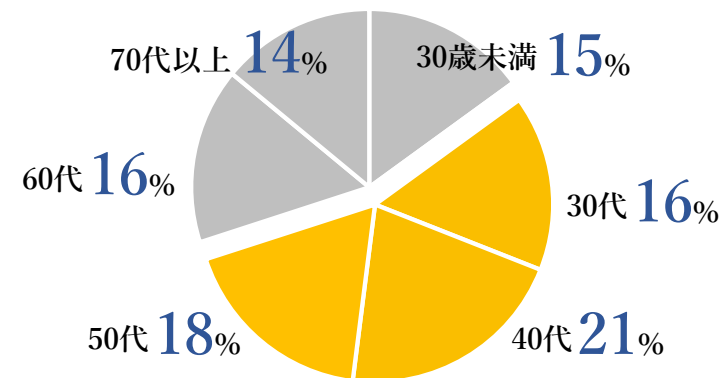

■ 重量物OK

車移動者はサイズ・重さが
障害にならない

■ 夜中でもOK

24時間365日店舗
⇒ 特殊時間帯でのプロモーション

SSのマーケティングデータ

■国内SS総数

約**28,000**SS
※弊社ネットワークは25,000SS

■内セルフスタンドの占める割合 (全国平均)

30%

■給油時の平均待ち時間

約**5分**

■ドライバー男女比

男性**70%** 女性**30%**

■1日あたりの来場車数

都市部平均

約**300~400**台

全国平均

約**150~200**台

■運転免許保有者の年齢別割合

30~50代 **55%**

■貨物車・バイクの割合

大量配布可能なSSネットワーク

※数字は概算です。

■1案件のMAX配布数（全国）