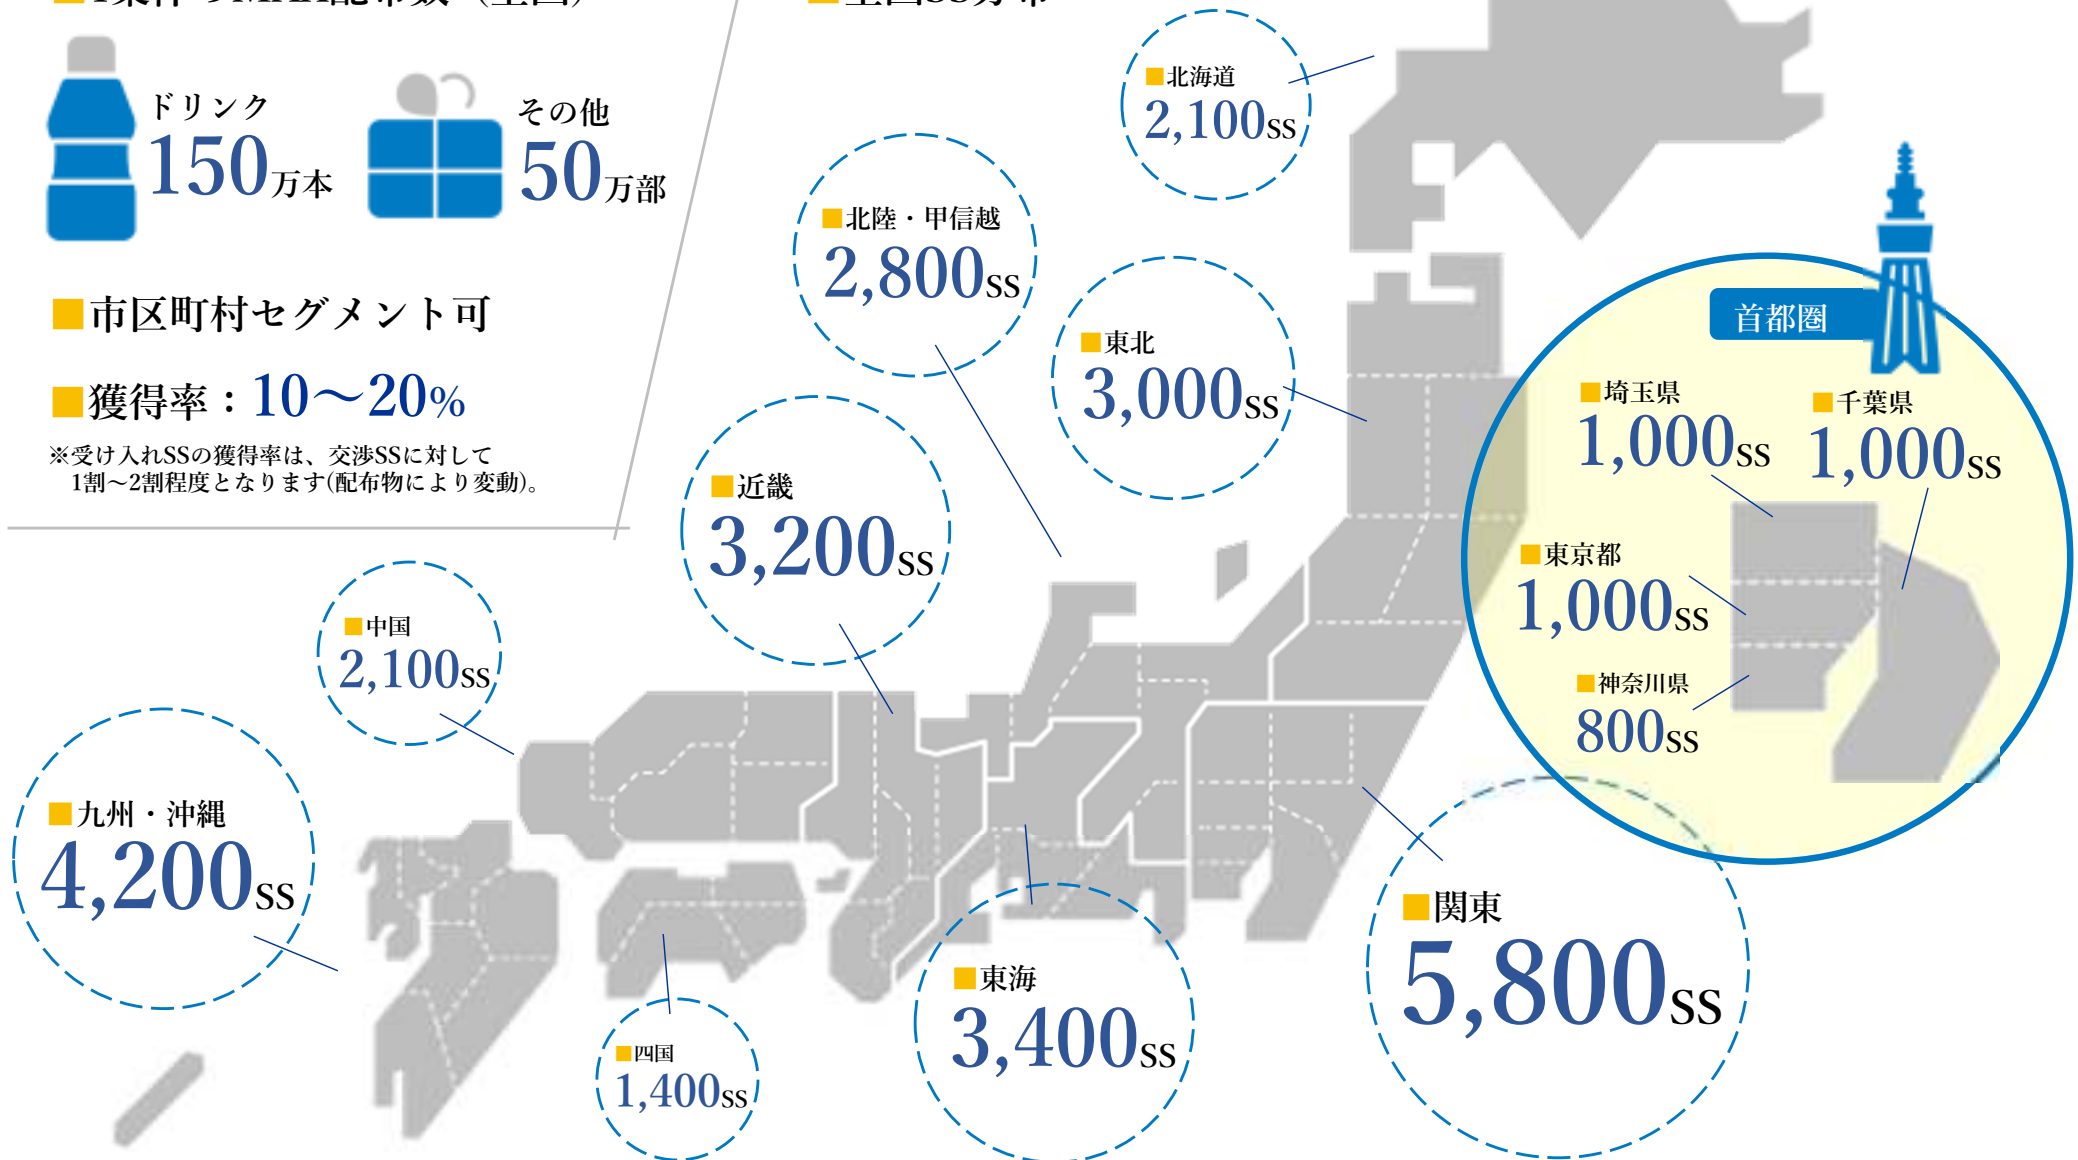

30%

■給油時の平均待ち時間

約**5分**

■ドライバー男女比

男性**70%** 女性**30%**

■1日あたりの来場車数

都市部平均

約**300~400**台

全国平均

約**150~200**台

■運転免許保有者の年齢別割合

30~50代 **55%**

■貨物車・バイクの割合

大量配布可能なSSネットワーク

※数字は概算です。

■1案件のMAX配布数（全国）

■市区町村セグメント可

■獲得率：10～20%

※受け入れSSの獲得率は、交渉SSに対して1割～2割程度となります(配布物により変動)。

■全国SS分布

手渡しサンプリング

SSは、安く大量に試供品を配布するのに最適なルートです。

媒体メニュー 01

実施料金	料金は下記までお問い合わせください。 mail : info@attic-pr.jp TEL : 03-6450-5155
期間	1ヶ月を目安に配り切り
実施可能数	MIN 10SS ※ 1SSあたりの目安 / 1,000部
セグメント	市区町村まで対応可 ※ 獲得見込み数が10SSを下回る狭小セグメントは不可。
スケジュール	<申込> 1.5ヶ月前まで：市区町村単位 <申込> 1ヶ月前まで：都道府県単位
備考	△ ポケットティッシュは原則ノベルティになりません。 全国規模・エリアセグメント無し・公共性が高い広告の場合のみ、例外として配布可能です (詳しくはご相談ください)。 × チラシのみの配布はできません。 <配布物数量に関して> 配布物により、配布できる数量が異なります。 【都市部 基準配布可能数量<セグメント無し>】 ○ 商品サンプル(試供品)：1SS 1,000~2,000個 ○ 広告プリントのBOXティッシュ：1SS 1,000個 ○ チラシ(A4) + ノベルティ：1SS 1,000部