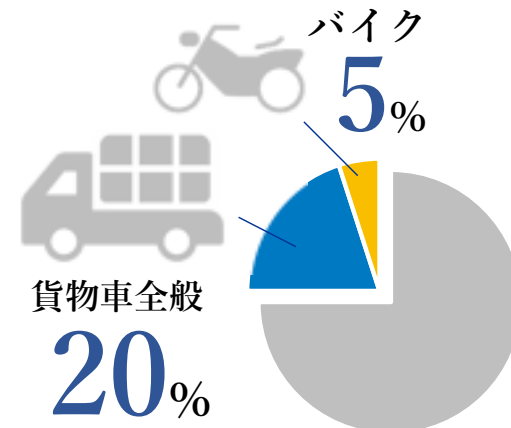

■ 重量物OK

車移動者はサイズ・重さが
障害にならない

■ 夜中でもOK

24時間365日店舗
⇒ 特殊時間帯でのプロモーション

SSのマーケティングデータ

■国内SS総数

約**28,000**SS
※弊社ネットワークは25,000SS

■内セルフスタンドの占める割合 (全国平均)

30%

■給油時の平均待ち時間

約**5分**

■ドライバー男女比

男性**70%** 女性**30%**

■1日あたりの来場車数

都市部平均

約**300~400**台

全国平均

約**150~200**台

■運転免許保有者の年齢別割合

30~50代 **55%**

■貨物車・バイクの割合

大量配布可能なSSネットワーク

※数字は概算です。

■1案件のMAX配布数（全国）

■市区町村セグメント可

■獲得率：10～20%

※受け入れSSの獲得率は、交渉SSに対して1割～2割程度となります(配布物により変動)。

■全国SS分布

手渡しサンプリング

SSは、安く大量に試供品を配布するのに最適なルートです。

媒体メニュー 01

実施料金	料金は下記までお問い合わせください。 mail : info@attic-pr.jp TEL : 03-6450-5155
期間	1ヶ月を目安に配り切り
実施可能数	MIN 10SS ※ 1SSあたりの目安 / 1,000部
セグメント	市区町村まで対応可 ※ 獲得見込み数が10SSを下回る狭小セグメントは不可。
スケジュール	<申込> 1.5ヶ月前まで：市区町村単位 <申込> 1ヶ月前まで：都道府県単位
備考	△ ポケットティッシュは原則ノベルティになりません。 全国規模・エリアセグメント無し・公共性が高い広告の場合のみ、例外として配布可能です (詳しくはご相談ください)。 × チラシのみの配布はできません。 <配布物数量に関して> 配布物により、配布できる数量が異なります。 【都市部 基準配布可能数量<セグメント無し>】 ○ 商品サンプル(試供品)：1SS 1,000~2,000個 ○ 広告プリントのBOXティッシュ：1SS 1,000個 ○ チラシ(A4) + ノベルティ：1SS 1,000部