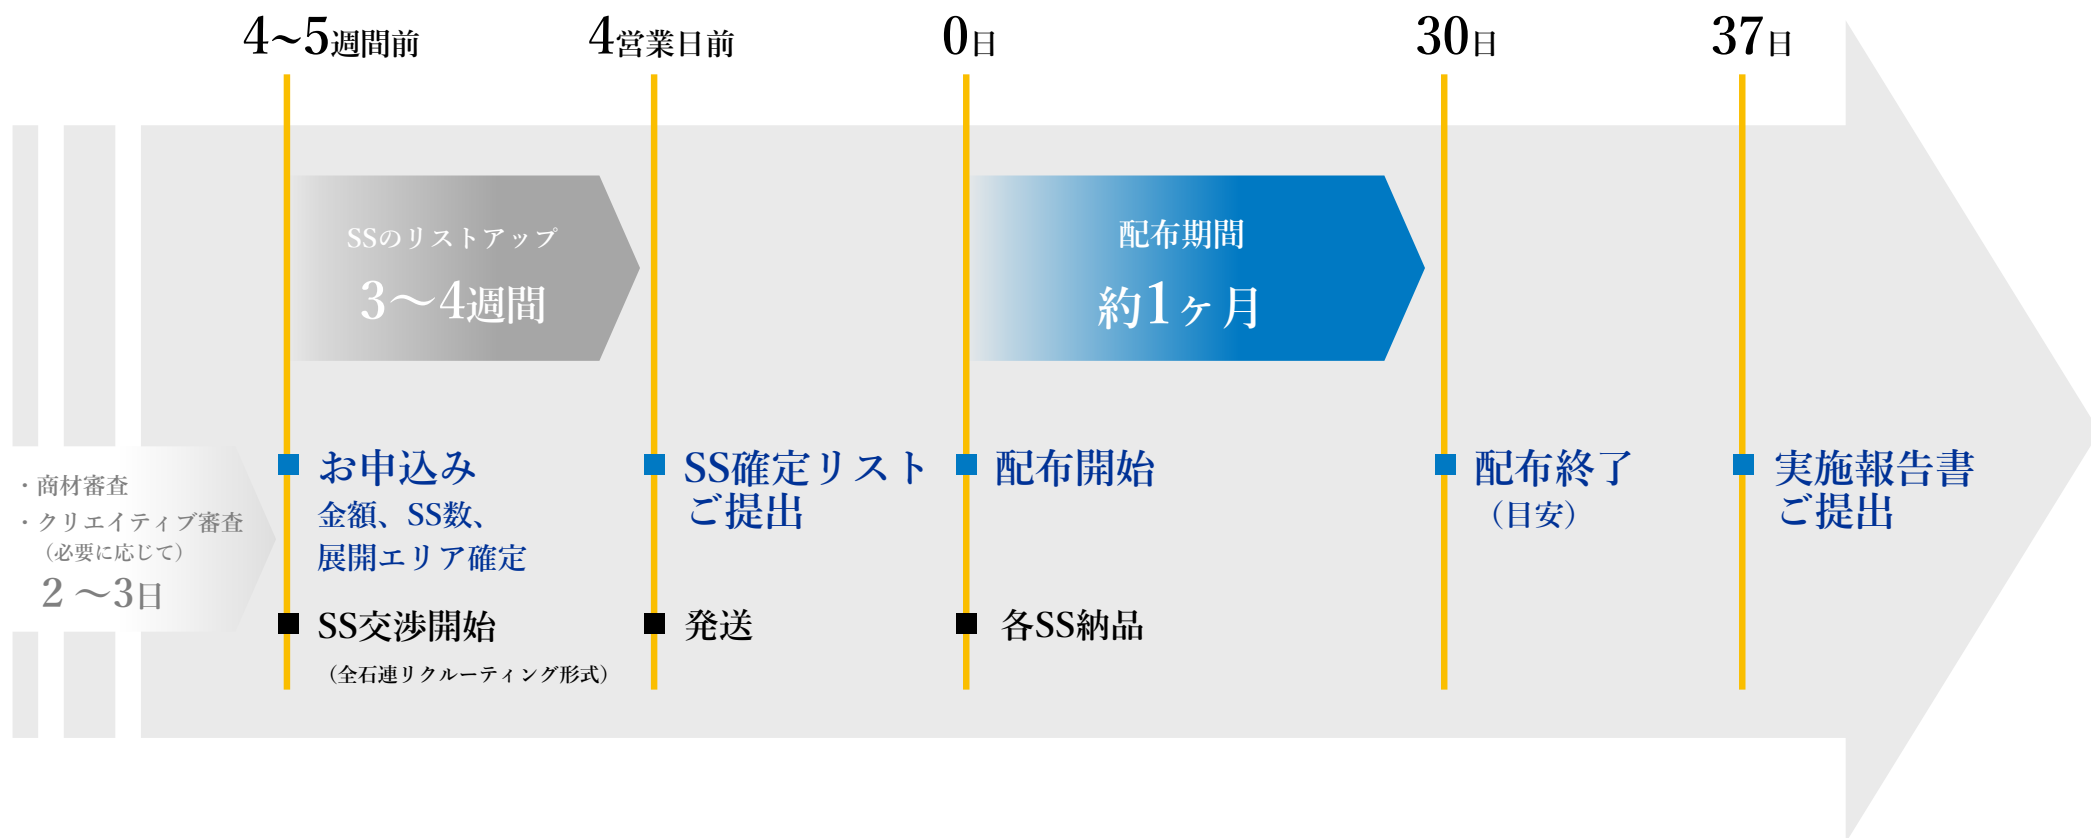

スケジュール・SS調整の流れ

実施ごとにネットワーク加盟SSに受け入れ確認を行うため、お申込みから受け入れSSのリストご提出まで3～4週間の調整期間を要します（内容・規模による）。

※受け入れSSの獲得率は、交渉SSに対して1割～2割程度となります（配布物により変動）。